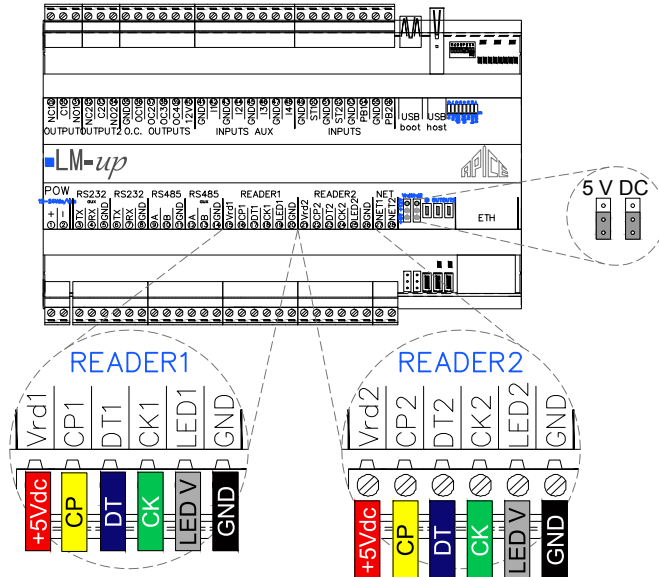

LMUP Series