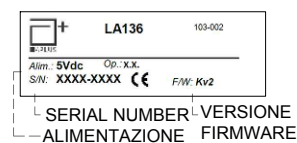

LA136

LETTORE DI CARTE MAGNETICHE

COLORE	SEGNALE	DESCRIZIONE
Rosso	+5VDC	Alimentazione lettore
Nero	GND	Massa
Blu	DT	Segnale DT protocollo CLOCK/DATA
Verde	CK	Segnale CK protocollo CLOCK/DATA
Giallo	CP	Segnale Card present protocollo CLOCK/DATA
Grigio	LEDV	LED Verde
Arancione	LEDR	LED Rosso
Marrone	NC	Non connesso