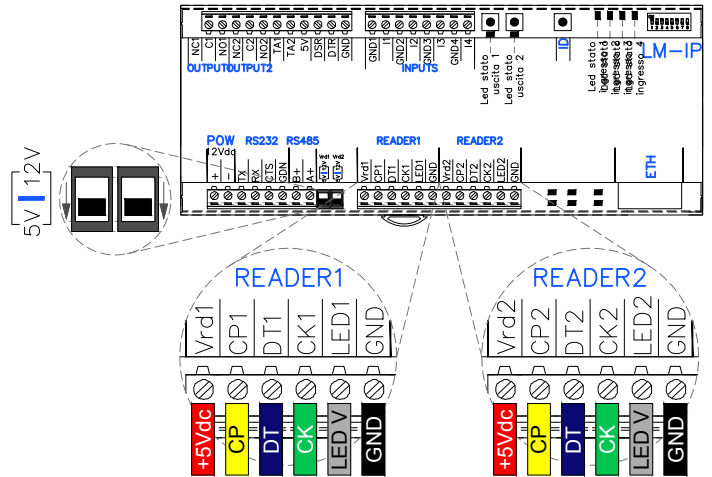

LMUP Series

LM2002

LM-IP

IOL332