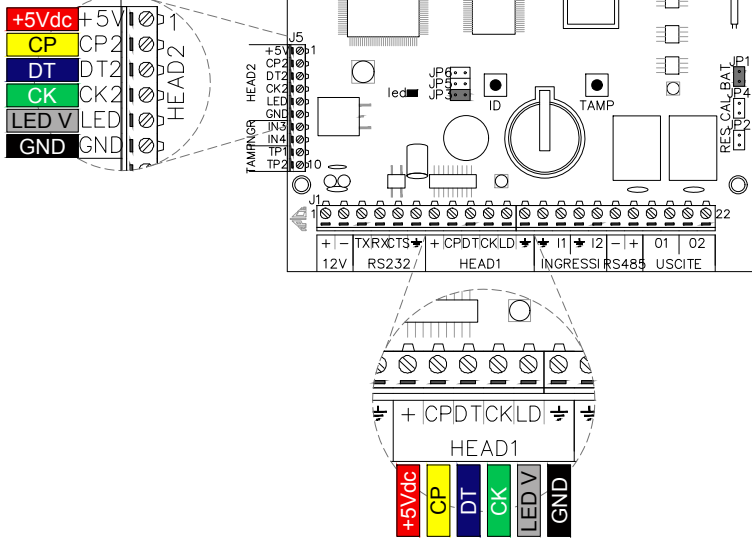

LMUP Series

LM2002

LM-IP

IOL332