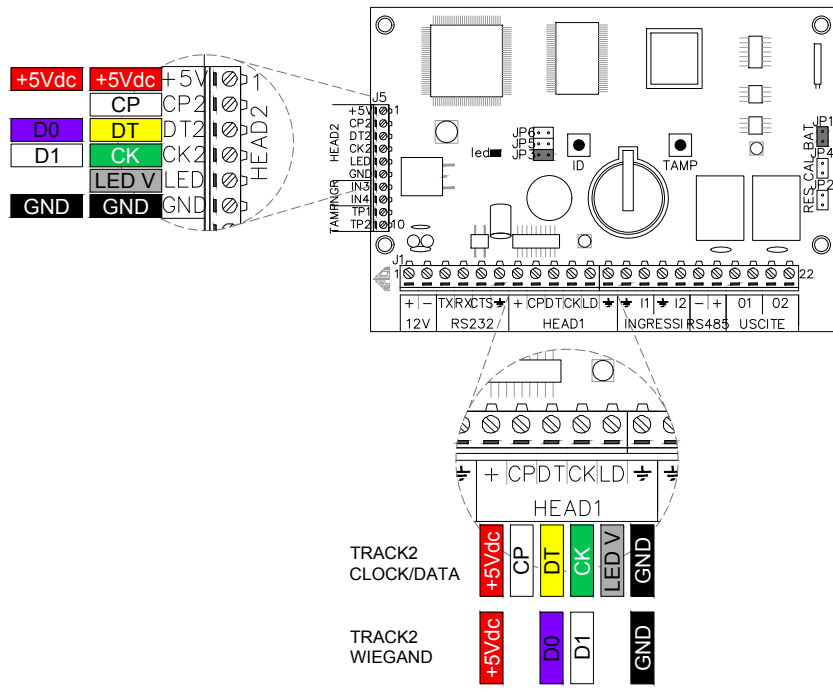

LA168

LETTORE DI CARTE MAGNETICHE

	COLORE	SEGNALE
(218-101) LA168 - CK&DT TK2	Rosso	+5VDC
	Nero	GND
	Giallo	DATA (TRACK2)
	Verde	CLOCK (TRACK2)
	Bianco	CARD PRESENT

	COLORE	SEGNALE
(218-102) LA168 - WIEGAND TK2	Rosso	+5VDC
	Nero	GND
	Bianco	DATA 1 (TRACK2)
	Viola	DATA 0 (TRACK2)

	COLORE	SEGNALE
(218-108) LA168 - CK&DT TK1-2-3	Rosso	+5VDC
	Nero	GND
	Marrone	DATA (TRACK1)
	Blu	CLOCK (TRACK1)
	Giallo	DATA (TRACK2)
	Verde	CLOCK (TRACK2)
	Viola	DATA (TRACK3)
	Grigio	CLOCK (TRACK3)
	Bianco	CARD PRESENT

SOFTWARE E MANUALI COMPLETI:
www.aplus.srl

**COLLEGAMENTI TERMINALI
TRACCIA TRACK2
VERSIONE CLOCK DATA
e VERSIONE WIEGAND**

LMUP Series

LM2002

LM-IP

IOL332