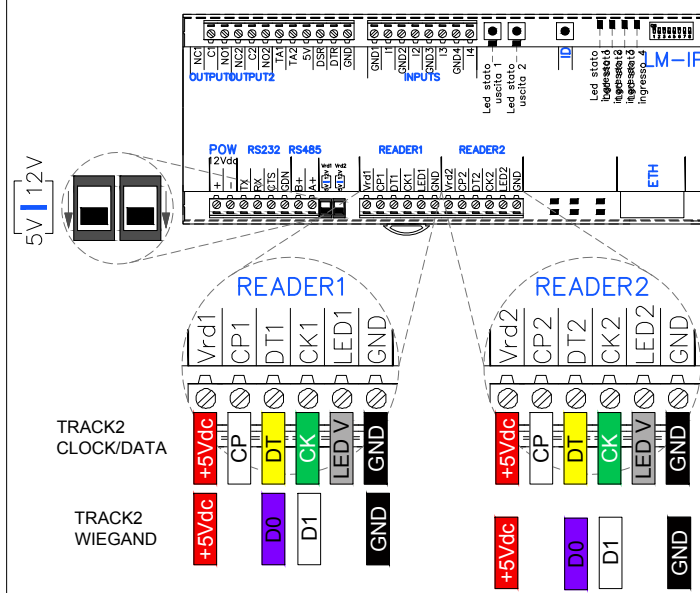

LA168

LETTORE DI CARTE MAGNETICHE

	COLORE	SEGNALE
(218-101) LA168 - CK&DT TK2	Rosso	+5VDC
	Nero	GND
	Giallo	DATA (TRACK2)
	Verde	CLOCK (TRACK2)
	Bianco	CARD PRESENT

	COLORE	SEGNALE
(218-102) LA168 - WIEGAND TK2	Rosso	+5VDC
	Nero	GND
	Bianco	DATA 1 (TRACK2)
	Viola	DATA 0 (TRACK2)

	COLORE	SEGNALE
(218-108) LA168 - CK&DT TK1-2-3	Rosso	+5VDC
	Nero	GND
	Marrone	DATA (TRACK1)
	Blu	CLOCK (TRACK1)
	Giallo	DATA (TRACK2)
	Verde	CLOCK (TRACK2)
	Viola	DATA (TRACK3)
	Grigio	CLOCK (TRACK3)
	Bianco	CARD PRESENT

SOFTWARE E MANUALI COMPLETI:
www.aplus.srl

**COLLEGAMENTI TERMINALI
TRACCIA TRACK2
VERSIONE CLOCK DATA
e VERSIONE WIEGAND**

LMUP Series

LM2002

LM-IP

IOL332