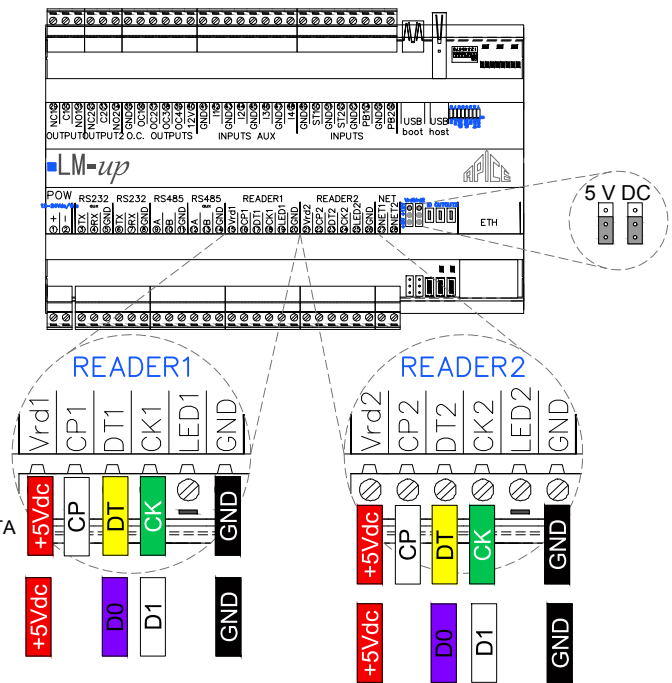

LA168

LETTORE DI CARTE MAGNETICHE

	COLORE	SEGNALE
(218-101) LA168 - CK&DT TK2	Rosso	+5VDC
	Nero	GND
	Giallo	DATA (TRACK2)
	Verde	CLOCK (TRACK2)
	Bianco	CARD PRESENT

	COLORE	SEGNALE
(218-102) LA168 - WIEGAND TK2	Rosso	+5VDC
	Nero	GND
	Bianco	DATA 1 (TRACK2)
	Viola	DATA 0 (TRACK2)

	COLORE	SEGNALE
(218-108) LA168 - CK&DT TK1-2-3	Rosso	+5VDC
	Nero	GND
	Marrone	DATA (TRACK1)
	Blu	CLOCK (TRACK1)
	Giallo	DATA (TRACK2)
	Verde	CLOCK (TRACK2)
	Viola	DATA (TRACK3)
	Grigio	CLOCK (TRACK3)
	Bianco	CARD PRESENT

SOFTWARE E MANUALI COMPLETI:
www.aplus.srl

**COLLEGAMENTI TERMINALI
TRACCIA TRACK2
VERSIONE CLOCK DATA
e VERSIONE WIEGAND**

LMUP Series

LM2002

LM-IP

IOL332